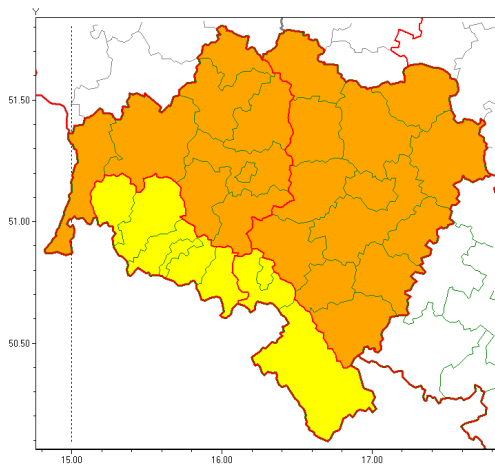

Zasięg ostrzeżeń w województwie

 Upał
2019-06-12 12:20

 Burze z gradem
2019-06-12 12:20

WOJEWÓDZTWO DOLNOŚLĄSKIE
OSTRZEŻENIA METEOROLOGICZNE ZBIORCZO NR 62
WYKAZ OBYWÓW ZUJACZYCH OSTRZEŻENIE
o godz. 12:20 dnia 12.06.2019

Zjawisko/Stopień zagrożenia	Burze z gradem/2
Obszar (w nawiasie numer ostrzeżenia dla powiatu)	powiaty: dzierżoniowski(36), górowski(32), kłodzki(41), milicki(33), oleśnicki(32), oławski(31), strzeliński(30), redzki(31), widnicki(34), trzebnicki(33), Wałbrzych(38), wałbrzyski(40), wołowski(31), Wrocław(31), wrocławski(32), zbkowicki(36)
Ważność	od godz. 00:00 dnia 13.06.2019 do godz. 08:00 dnia 13.06.2019
Prawdopodobieństwo	80%
Przebieg	Prognozuje się wystąpienie burz z opadami deszczu miejscami od 20 mm do 30 mm, lokalnie do 50 mm oraz porywami wiatru do 90 km/h. Miejscami grad.
SMS	IMGW-PIB OSTRZEŻEGA: BURZE Z GRADEM/2 dolnośląskie (16 powiatów) od 00:00/13.06 do 08:00/13.06.2019 deszcz 50 mm, grad, porywy 90 km/h. Dotyczy powiatów: dzierżoniowski, górowski, kłodzki, milicki, oleśnicki, oławski, strzeliński, redzki, widnicki, trzebnicki, Wałbrzych, wałbrzyski, wołowski, Wrocław, wrocławski i zbkowicki.
RSO	Woj. dolnośląskie, IMGW-PIB wydał ostrzeżenie drugiego stopnia o burzach z gradem
Uwagi	Brak.
Zjawisko/Stopień zagrożenia	Upał/1
Obszar (w nawiasie numer ostrzeżenia dla powiatu)	powiaty: Jelenia Góra(40), jeleniogórski(40), kamiennogórski(38), kłodzki(40), lubuski(37), lwówecki(39), Wałbrzych(37), wałbrzyski(39)
Ważność	od godz. 13:00 dnia 11.06.2019 do godz. 19:00 dnia 12.06.2019