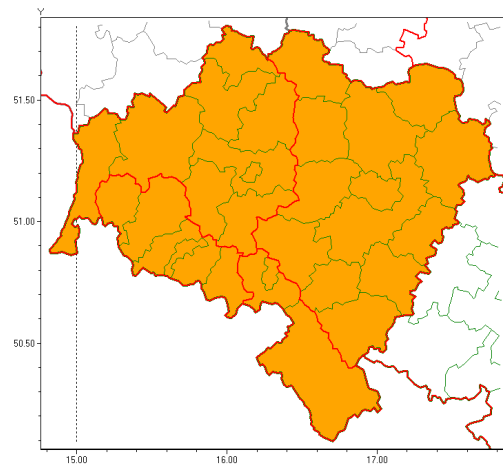

Zasięg ostrzeżeń w województwie

 Upał
2019-06-12 12:20

 Burze z gradem
2019-06-12 12:20

WOJEWÓDZTWO DOLNOŚLĄSKIE
OSTRZEŻENIA METEOROLOGICZNE ZBIORCZO NR 62
WYKAZ OBYWÓW ZUJACZYCH OSTRZEŻENIE
o godz. 12:20 dnia 12.06.2019

Zjawisko/Stopień zagrożenia	Burze z gradem/2
Obszar (w nawiasie numer ostrzeżenia dla powiatu)	powiaty: dzierżoniowski(36), górowski(32), kłodzki(41), milicki(33), oleśnicki(32), oławski(31), strzeliński(30), redzki(31), widnicki(34), trzebnicki(33), Wałbrzych(38), wałbrzyski(40), wołowski(31), Wrocław(31), wrocławski(32), zbkowicki(36)
Ważność	od godz. 00:00 dnia 13.06.2019 do godz. 08:00 dnia 13.06.2019
Prawdopodobieństwo	80%
Przebieg	Prognozuje się wystąpienie burz z opadami deszczu miejscami od 20 mm do 30 mm, lokalnie do 50 mm oraz porywami wiatru do 90 km/h. Miejscami grad.
SMS	IMGW-PIB OSTRZEŻEGA: BURZE Z GRADEM/2 dolnośląskie (16 powiatów) od 00:00/13.06 do 08:00/13.06.2019 deszcz 50 mm, grad, porywy 90 km/h. Dotyczy powiatów: dzierżoniowski, górowski, kłodzki, milicki, oleśnicki, oławski, strzeliński, redzki, widnicki, trzebnicki, Wałbrzych, wałbrzyski, wołowski, Wrocław, wrocławski i zbkowicki.
RSO	Woj. dolnośląskie, IMGW-PIB wydał ostrzeżenie drugiego stopnia o burzach z gradem
Uwagi	Brak.
Zjawisko/Stopień zagrożenia	Upał/1
Obszar (w nawiasie numer ostrzeżenia dla powiatu)	powiaty: Jelenia Góra(40), jeleniogórski(40), kamiennogórski(38), kłodzki(40), lubuski(37), lwówecki(39), Wałbrzych(37), wałbrzyski(39)
Ważność	od godz. 13:00 dnia 11.06.2019 do godz. 19:00 dnia 12.06.2019